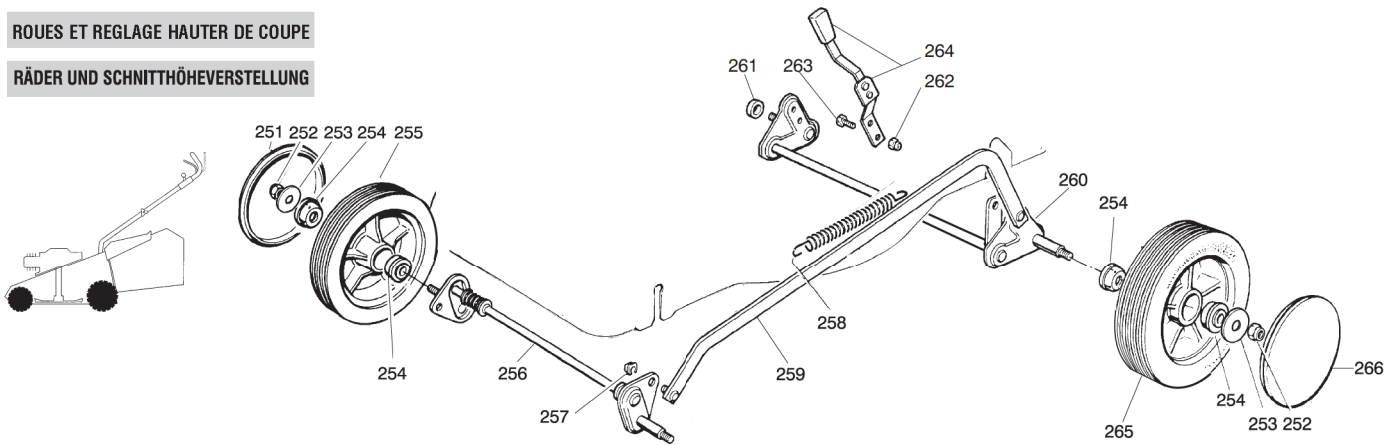

RUOTE E REGOLAZIONE

WHEELS AND HEIGHT ADJUSTING

ROUES ET REGLAGE HAUTER DE COUPE

RÄDER UND SCHNITTHÖHEVERSTELLUNG

D-3659/F

T-3659/F

251			COPRIMOZZO	HUB CAP	COUVRE-MOYEU	RADKAPPE
—	22110262/ 0	2	BIANCO	WHITE	BLANC	WEIßE
—	22110263/ 0	2	GIALLO	YELLOW	JAUNE	GELBE
—	22110264/ 0	2	ROSSO	RED	ROUGE	ROTE
252	12155000/ 0	4	DADO	NUT	ECROU	MUTTER
253	12523060/ 0	4	RONDELLA	WASHER	RONDELLE	SCHEIBE
254	22034508/ 0	8	BOCCOLA	BUSH	DOUILLE	BUCHSE
255	81007326/ 0	2	RUOTA Ø 170	WHEEL Ø 170	ROUE Ø 170	RAD Ø 170
256	81001268/ 0	1	ASSE RUOTE ANTERIORE	FRONT WHEELS AXLE	AXE ROUES AVANT	VORDERRADACHSE
257	12436050/ 0	2	PIASTRINA X ASTA	ROD PLATE	PLAQUETTE TIGE	STABPLATTCHEN
258	22446180/ 0	1	MOLLA	SPRING	RESSORT	FEDER
259	81001263/ 0	1	ASS. ASTA	ROD ASS'Y	ENS. TIGE	ENS. STAB
260	81001254/ 0	1	ASSE RUOTE POSTERIORE	REAR WHEELS AXLE	AXE ROUES ARRIERE	HINTERRADACHSE
261	22170800/ 0	1	DISTANZIALE	SPACER	ENTRETOISE	DISTANZRING
262	12154330/ 0	2	DADO	NUT	ECROU	MUTTER
263	12789000/ 0	2	VITE	SCREW	VIS	SCHRAUBE
264	81003279/ 2	1	LEVA REGOLAZIONE	ADJUSTMENT LEVER	LEVIER REGLAGE	VERSTELLUNGHEBEL
265	81007328/ 0	2	RUOTA Ø 210	WHEEL Ø 210	ROUE Ø 210	RAD Ø 210
266			COPRIMOZZO	HUB CAP	COUVRE-MOYEU	RADKAPPE
—	22110265/ 0	2	BIANCO	WHITE	BLANC	WEIßE
—	22110266/ 0	2	GIALLO	YELLOW	JAUNE	GELBE
—	22110267/ 0	2	ROSSO	RED	ROUGE	ROTE