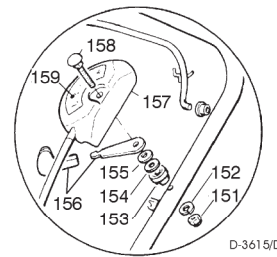

SPARE PARTS CATALOGUE

ERSATZTEILKATALOG

GB

D

CATALOGO DELLE PARTI
DI RICAMBIO

CATALOGUE DES PIÈCES
DE RECHANGE

I

F

T-3659/ A

Pos. Nr.	Codice Code Kodex	Q.tà Q.ty-Q.tè Menge	Descrizione	Description	Description	Beschreibung
1			CHASSIS	DECK	CHÄSSIS	GEHÄUSE
—	81001289/ 1	1	ROSSO	RED	ROUGE	ROTES
—	81001197/ 1	1	GIALLO	YELLOW	JAUNE	GELBES
—	81001444/ 1	1	VERDE	GREEN	VERT	GRÜNES
2			VITE	SCREW	VIS	SCHRAUBE
—	12793700/ 0	3/ 2	(M8x30)	(M8x30)	(M8x30)	(M8x30)
—	12691800/ 0	0/ 1	(M8x60)	(M8x60)	(M8x60)	(M8x60)
3	12792610/ 0	2	VITE	SCREW	VIS	SCHRAUBE
4	22041955/ 0	4	BUSSOLA	BUSH	DOUILLE	BUCHSE
5	12155000/ 0	2	DADO	NUT	ECROU	MUTTER
6	12793700/ 0	2	VITE	SCREW	VIS	SCHRAUBE
7	22399900/ 0	4	MANOPOLINA	KNOB	POIGNÉE	GRIFF
8	12293200/ 0	4	DADO	NUT	ECROU	MUTTER
9	81006990/ 0	1	PARTE INF. MANICO	LOWER HANDLE	PARTIE INF. MANCHERON	UNTERHOLM
10	12819201/ 0	1	VITE	SCREW	VIS	SCHRAUBE
10A	81003801/ 0	1	MOLLA GUIDA	SPRING	RESSORT	FEDER