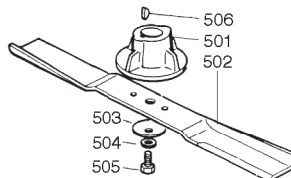

RUOTE E REGOLAZIONE

WHEELS AND HEIGHT ADJUSTING

ROUES ET REGLAGE HAUTER DE COUPE

RÄDER UND SCHNITTHÖHEVERSTELLUNG

D-3659/F

T-3659/F

251			COPRIMOZZO	HUB CAP	COUVRE-MOYEU	RADKAPPE
—	22110262/ 0	2	BIANCO	WHITE	BLANC	WEIßE
—	22110263/ 0	2	GIALLO	YELLOW	JAUNE	GELBE
—	22110264/ 0	2	ROSSO	RED	ROUGE	ROTE
252	12155000/ 0	4	DADO	NUT	ECROU	MUTTER
253	12523060/ 0	4	RONDELLA	WASHER	RONDELLE	SCHEIBE
254	22034508/ 0	8	BOCCOLA	BUSH	DOUILLE	BUCHSE
255	81007326/ 0	2	RUOTA Ø 170	WHEEL Ø 170	ROUE Ø 170	RAD Ø 170
256	81001268/ 0	1	ASSE RUOTE ANTERIORE	FRONT WHEELS AXLE	AXE ROUES AVANT	VORDERRADACHSE
257	12436050/ 0	2	PIASTRINA X ASTA	ROD PLATE	PLAQUETTE TIGE	STABPLATTCHEN
258	22446180/ 0	1	MOLLA	SPRING	RESSORT	FEDER
259	81001263/ 0	1	ASS. ASTA	ROD ASS'Y	ENS. TIGE	ENS. STAB
260	81001254/ 0	1	ASSE RUOTE POSTERIORE	REAR WHEELS AXLE	AXE ROUES ARRIERE	HINTERRADACHSE
261	22170800/ 0	1	DISTANZIALE	SPACER	ENTRETOISE	DISTANZRING
262	12154330/ 0	2	DADO	NUT	ECROU	MUTTER
263	12789000/ 0	2	VITE	SCREW	VIS	SCHRAUBE
264	81003279/ 2	1	LEVA REGOLAZIONE	ADJUSTMENT LEVER	LEVIER REGLAGE	VERSTELLUNGHEBEL
265	81007328/ 0	2	RUOTA Ø 210	WHEEL Ø 210	ROUE Ø 210	RAD Ø 210
266			COPRIMOZZO	HUB CAP	COUVRE-MOYEU	RADKAPPE
—	22110265/ 0	2	BIANCO	WHITE	BLANC	WEIßE
—	22110266/ 0	2	GIALLO	YELLOW	JAUNE	GELBE
—	22110267/ 0	2	ROSSO	RED	ROUGE	ROTE

GRUPPO COLTELLO

BLADE ASS.Y

GROUPE LAME

MESSERSATZ

D-3615/M

T-3617/M

501	22463012/ 1	1	MOZZO	HUB	MOYEU	HALTER
502			COLTELLO	BLADE	LAME	MESSER
—	81004366/ 1	1	STANDARD	STANDARD	STANDARD	STANDARD
—	81004395/ 1	1	ALETTATO	WINGED	AILETTÉE	FLÜGEL
503	22160400/ 0	1	DISCO ELASTICO	ELASTIC WASHER	RONDELLE ELASTIQUE	ELASTISCHE SCHEIBE
504	12523080/ 0	1	RONDELLA	WASHER	RONDELLE	SCHEIBE
505	12735698/ 0	1	VITE	SCREW	VIS	SCHRAUBE
506	12139100/ 0	1	LINGUETTA	FEATHER	CLAVETTE	KEIL