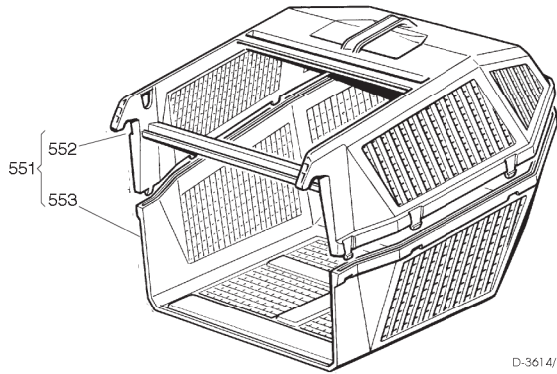

Pos. Nr.	Codice Code Kodex	Q.tà Q.ty-Q.tè Menge	Descrizione	Description	Description	Beschreibung

- SACCO RACCOGLIERBA
- GRASS-CATCHER
- BAC DE RAMASSAGE
- GRASFANGKORB

D-3614/N