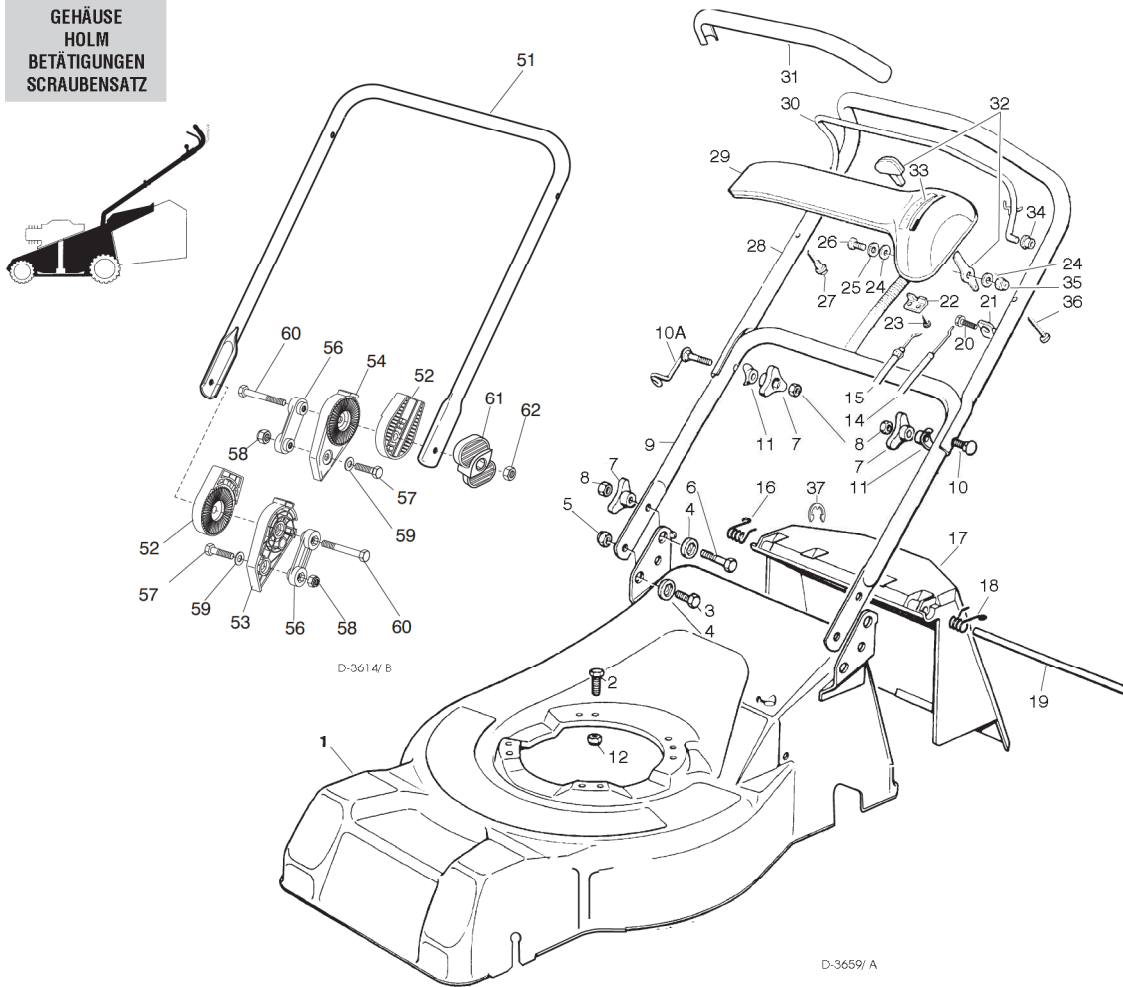

NGL 504

CHASSIS
MANICO
COMANDI
DOTAZIONE VITERIE

DECK
HANDLE
CONTROLS
SCREWS OUTFITS

CHÄSSIS
MANCHERON
COMMANDES
DOTATION VISSERIE

GEHÄUSE
HOLM
BETÄTIGUNGEN
SCRAUBENSATZ

SPARE PARTS CATALOGUE

ERSATZTEILKATALOG

GB

D

CATALOGO DELLE PARTI
DI RICAMBIO

CATALOGUE DES PIÈCES
DE RECHANGE

I

F

T-3659/ A

Pos. Nr.	Codice Code Kodex	Q.tà Q.ty-Q.tè Menge	Descrizione	Description	Description	Beschreibung
1			CHASSIS	DECK	CHÄSSIS	GEHÄUSE
—	81001289/ 1	1	ROSSO	RED	ROUGE	ROTES
—	81001197/ 1	1	GIALLO	YELLOW	JAUNE	GELBES
—	81001444/ 1	1	VERDE	GREEN	VERT	GRÜNES
2			VITE	SCREW	VIS	SCHRAUBE
—	12793700/ 0	3/ 2	(M8x30)	(M8x30)	(M8x30)	(M8x30)
—	12691800/ 0	0/ 1	(M8x60)	(M8x60)	(M8x60)	(M8x60)
3	12792610/ 0	2	VITE	SCREW	VIS	SCHRAUBE
4	22041955/ 0	4	BUSSOLA	BUSH	DOUILLE	BUCHSE
5	12155000/ 0	2	DADO	NUT	ECROU	MUTTER
6	12793700/ 0	2	VITE	SCREW	VIS	SCHRAUBE
7	22399900/ 0	4	MANOPOLINA	KNOB	POIGNÉE	GRIFF
8	12293200/ 0	4	DADO	NUT	ECROU	MUTTER
9	81006990/ 0	1	PARTE INF. MANICO	LOWER HANDLE	PARTIE INF. MANCHERON	UNTERHOLM
10	12819201/ 0	1	VITE	SCREW	VIS	SCHRAUBE
10A	81003801/ 0	1	MOLLA GUIDA	SPRING	RESSORT	FEDER